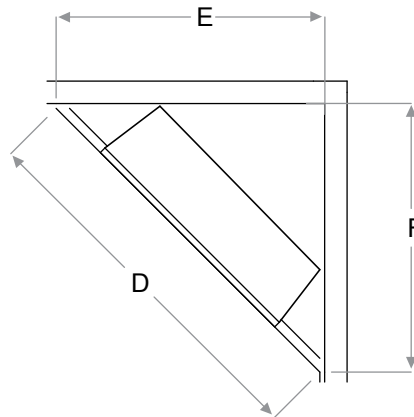

Numéro du modèle	Description	Livres / kg	CUP	Gar¹	Dimensions de la boîte (L x H x P)		Cube	
					pouces	cm	pi³	m³
RBF24DLXWC	Foyer électrique encastrable de format portrait de 24 po – intérieur en béton vieilli	58,2 / 26,4	781052 129832	2 ans	29 3/8 x 28 1/8 x 16 3/8	74,4 x 71,2 x 41,6	7,83	0,22
RBF24DLX	Foyer électrique encastrable de 24 po – intérieur à motif de chevrons	58,2 / 26,4	781052 120655	2 ans	29 3/8 x 28 1/8 x 16 3/8	74,4 x 71,2 x 41,6	7,83	0,22
RBFL24BR	Ensemble de bûches de bouleau	15 / 6,8	781052 130005	2 ans	25 7/8 x 17 1/2 x 15	65,5 x 44,2 x 38,1	3,90	0,11
RBFL24FC	Ensemble de bûches fraîchement coupées	15 / 6,8	781052 129955	2 ans	25 7/8 x 17 1/2 x 15	65,5 x 44,2 x 38,1	3,90	0,11
RBF24TRIM36	Garniture d'installation de 36 po	15,7 / 7,1	781052 123595	1 an	39 1/8 x 36 1/4 x 4 5/8	99,2 x 92,0 x 11,5	3,80	0,10
RBF24TRIM40	Garniture d'installation de 40 po	17,7 / 8,0	781052 123618	1 an	43 x 36 1/4 x 4 5/8	109,2 x 92,0 x 11,8	1,01	0,11

RBF24DLXWC
Béton vieilli

Accessoires

RBF24TRIM36
- Garniture d'installation
de 36 po noir

RBF24TRIM40
- Garniture d'installation
de 40 po noir

RBFL24BR - Ensemble de bûches
de bouleau
Dimensions :
18 1/2 po L x 10 7/8 po L x 11 po P
(46,8 cm x 27,4 cm x 27,9 cm)

RBFL24FC - Ensemble de bûches
fraîchement coupées
Dimensions :
18 1/2 po L x 10 7/8 po L x 11 po P
(46,8 cm x 27,4 cm x 27,9 cm)

Dimensions du cadre :

RBF24DLXWC

A	B	C
12 1/2 po (31,8 cm)	24 5/8 po (62,5 cm)	22 3/4 po (59,3 cm)
D	E	F
47-3/4 po (121,2 cm)	33-3/4 po (85,7 cm)	33-3/4 po (85,7 cm)

NOTE : Les matériaux utilisés pour l'enceinte finie doivent être de dimensions exactes, car la bordure de garniture de 1/2 po (1,3 cm) ne sert qu'à créer une apparence de finition.

Dimensions de la garniture du foyer électrique encastrable :