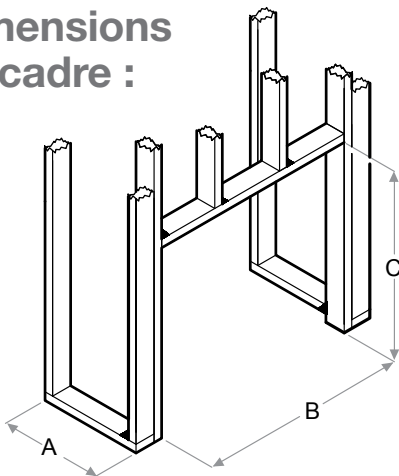

RBF24DLXWC
Béton vieilli

Accessoires

RBF24TRIM36
- Garniture d'installation
de 36 po noir

RBF24TRIM40
- Garniture d'installation
de 40 po noir

RBFL24BR - Ensemble de bûches
de bouleau
Dimensions :
18 1/2 po L x 10 7/8 po L x 11 po P
(46,8 cm x 27,4 cm x 27,9 cm)

RBFL24FC - Ensemble de bûches
fraîchement coupées
Dimensions :
18 1/2 po L x 10 7/8 po L x 11 po P
(46,8 cm x 27,4 cm x 27,9 cm)

Dimensions du cadre :

RBF24DLXWC

A	B	C
12 1/2 po (31,8 cm)	24 5/8 po (62,5 cm)	22 3/4 po (59,3 cm)
D	E	F
47-3/4 po (121,2 cm)	33-3/4 po (85,7 cm)	33-3/4 po (85,7 cm)

NOTE : Les matériaux utilisés pour l'enceinte finie doivent être de dimensions exactes, car la bordure de garniture de 1/2 po (1,3 cm) ne sert qu'à créer une apparence de finition.

Dimensions de la garniture du foyer électrique encastrable :