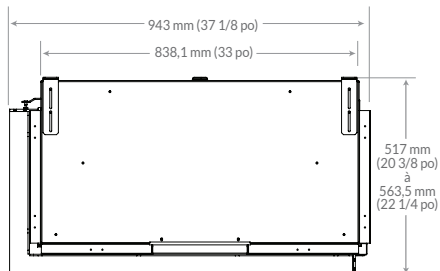

### Dimensions du produit :

FEF3226L2L (gauche)

120 Volts | 270 Watts

Numéro du modèle	Description	CUP	Gar <sup>†</sup>	Consommation d'eau	Consommation d'électricité	Pression d'eau à l'entrée	Raccord d'eau	Dimensions de la boîte (LxHxP)		Cube		Livres / kg
								pouces	cm	pi <sup>3</sup>	m <sup>3</sup>	
FEF3226L2L	Foyer encastrable à deux faces -gauche	781052 132023	5 ans	0,30 L/heure 0,08 gal/heure	0,27 kW/heure	7.5 - 115 psi	1/4 po	51 x 26 x 49	129.5 x 66.0 x 124.5	37,6	1,06	297 / 136
FEF3226L2R	Foyer encastrable à deux faces - droite	781052 132047	5 ans	0,30 L/heure 0,08 gal/heure	0,27 kW/heure	7.5 - 115 psi	1/4 po	51 x 26 x 49	129.5 x 66.0 x 124.5	37,6	1,06	297 / 136