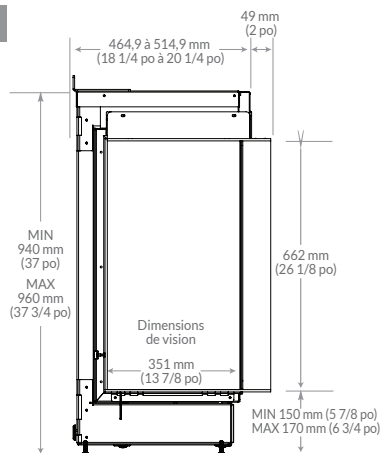

### Dimensions du produit :

FEF3226L2L (gauche)

120 Volts | 270 Watts

Numéro du modèle	Description	CUP	Gar <sup>†</sup>	Consommation d'eau	Consommation d'électricité	Pression d'eau à l'entrée	Raccord d'eau	Dimensions de la boîte (LxHxP)		Cube		Livres / kg
								pouces	cm	pi <sup>3</sup>	m <sup>3</sup>	
FEF3226L2L	Foyer encastrable à deux faces -gauche	781052 132023	5 ans	0,30 L/heure 0,08 gal/heure	0,27 kW/heure	7.5 - 115 psi	1/4 po	51 x 26 x 49	129.5 x 66.0 x 124.5	37,6	1,06	297 / 136
FEF3226L2R	Foyer encastrable à deux faces - droite	781052 132047	5 ans	0,30 L/heure 0,08 gal/heure	0,27 kW/heure	7.5 - 115 psi	1/4 po	51 x 26 x 49	129.5 x 66.0 x 124.5	37,6	1,06	297 / 136