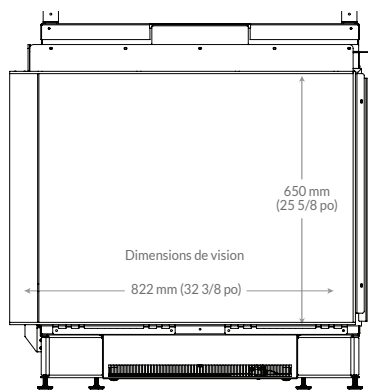

### Dimensions du produit :

FEF3226L2L (gauche)

120 Volts | 270 Watts

Numéro du modèle	Description	CUP	Gar <sup>†</sup>	Consommation d'eau	Consommation d'électricité	Pression d'eau à l'entrée	Raccord d'eau	Dimensions de la boîte (LxHxP)		Cube		Livres / kg
								pouces	cm	pi <sup>3</sup>	m <sup>3</sup>	
FEF3226L2L	Foyer encastrable à deux faces -gauche	781052 132023	5 ans	0,30 L/heure 0,08 gal/heure	0,27 kW/heure	7.5 - 115 psi	1/4 po	51 x 26 x 49	129.5 x 66.0 x 124.5	37,6	1,06	297 / 136
FEF3226L2R	Foyer encastrable à deux faces - droite	781052 132047	5 ans	0,30 L/heure 0,08 gal/heure	0,27 kW/heure	7.5 - 115 psi	1/4 po	51 x 26 x 49	129.5 x 66.0 x 124.5	37,6	1,06	297 / 136