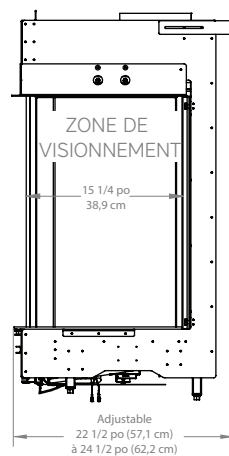

Compatibilité des événements

Adaptateur Dura Vent (inclus)

Adaptateur ICC TM-5AA8 (vendu séparément)

Également disponible e-MatriX électrique - FEF3226L3

Dimensions du produit:

28 000 - 42 500 BTU

N° de modèle	Description	BTU	CUP	Garantie	Dimesions du produit (LxHxP)	Zone de visionnement (LxHxP)	Dimensions de la boîte (LxHxP)	Poids lb / kg (emballé)
FMG4326B	Foyer au gaz naturel encastrable à fenêtre en baie	28 000 - 42 500	781052137677	Garantie à vie limitée*	45 3/8 x 45 1/4 x 22 1/2 po 115,3 x 114,9 x 57,1 cm	39 5/8 x 25 3/8 x 15 1/4 po 100,6 x 64,5 x 38,9 cm	62 x 51 x 31,5 po 157,5 x 129,5 x 80 cm	379 / 172 (454 / 206)
FMG4326B-LP	Foyer au propane encastrable à fenêtre en baie		781052144743					379 / 172 (454 / 206)