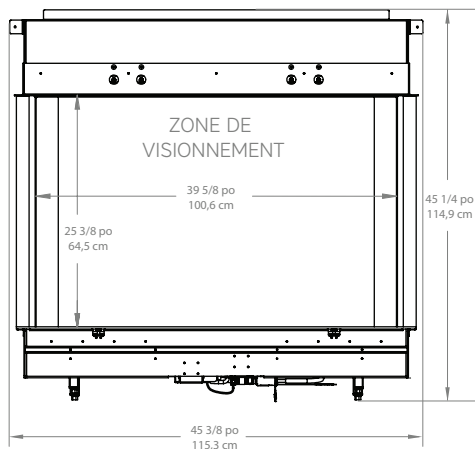

Compatibilité des événements

Adaptateur Dura Vent (inclus)

Adaptateur ICC TM-5AA8 (vendu séparément)

Également disponible e-MatriX électrique - FEF3226L3

Dimensions du produit:

28 000 - 42 500 BTU

N° de modèle	Description	BTU	CUP	Garantie	Dimesions du produit (LxHxP)	Zone de visionnement (LxHxP)	Dimensions de la boîte (LxHxP)	Poids lb / kg (emballé)
FMG4326B	Foyer au gaz naturel encastrable à fenêtre en baie	28 000 - 42 500	781052137677	Garantie à vie limitée*	45 3/8 x 45 1/4 x 22 1/2 po 115,3 x 114,9 x 57,1 cm	39 5/8 x 25 3/8 x 15 1/4 po 100,6 x 64,5 x 38,9 cm	62 x 51 x 31,5 po 157,5 x 129,5 x 80 cm	379 / 172 (454 / 206)
FMG4326B-LP	Foyer au propane encastrable à fenêtre en baie		781052144743					379 / 172 (454 / 206)