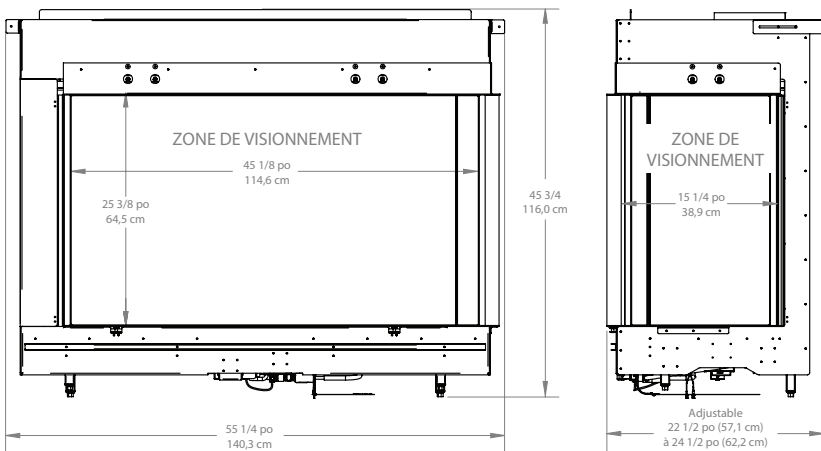

Dimensions du produit:

Modèle plus petit aussi disponible - FMG3726R

28 000 - 42 500 BTU

N° de modèle	Description	BTU	CUP	Garantie	Dimesions du produit (LxHxP)	Zone de visionnement (LxHxP)	Dimensions de la boîte (LxHxP)	Poids lb / kg (emballé)
FMG4726R	Foyer au gaz naturel encastrable à fenêtre latérale droite	29 500 - 45 000	781052137608	Garantie à vie limitée*	55 1/4 x 45 3/4 x 22 1/2 po 140,3 x 116,0 x 57,1 cm	45 1/8 x 25 3/8 x 15 1/4 po 114,6 x 64,5 x 38,9 cm	72 x 51 x 31,5 po 182,9 x 129,5 x 80 cm	442 / 200 (532 / 241)
FMG4726R-LP	Foyer au propane encastrable à fenêtre latérale droite		781052144781					442 / 200 (532 / 241)